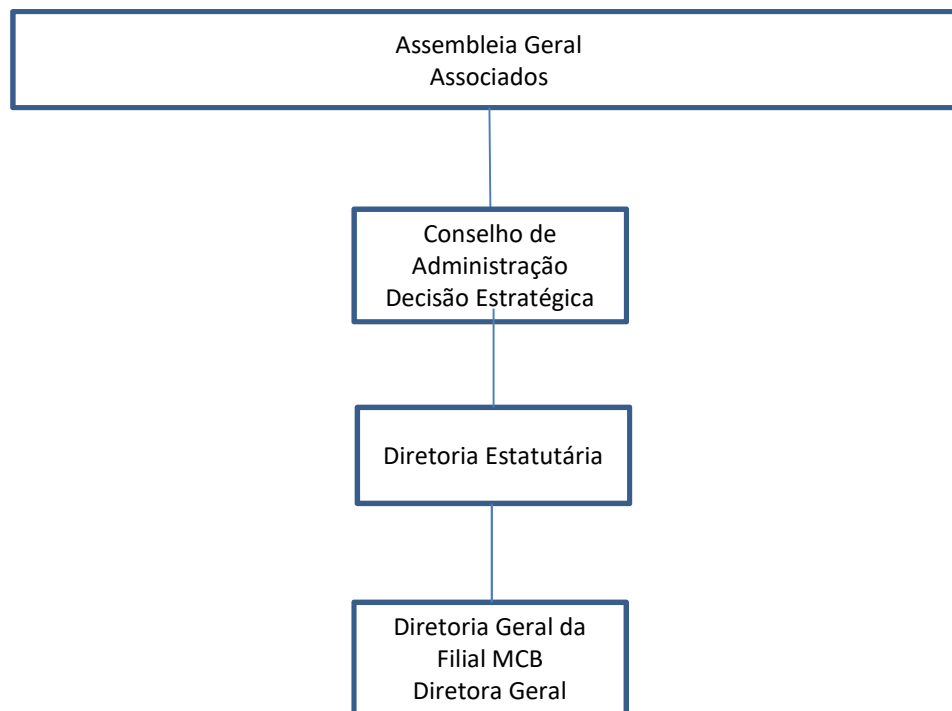

Organograma – Museu da Casa Brasileira

Atualizado
02/09/2021

Organograma – Museu da Casa Brasileira

Organograma – Museu da Casa Brasileira

- O Setor de Captação está sobre coordenação da Diretoria Adm. Financeira
- O setor Educativo e Espectáculos e Entretenimento está sobre coordenação da Diretoria Geral e Técnica