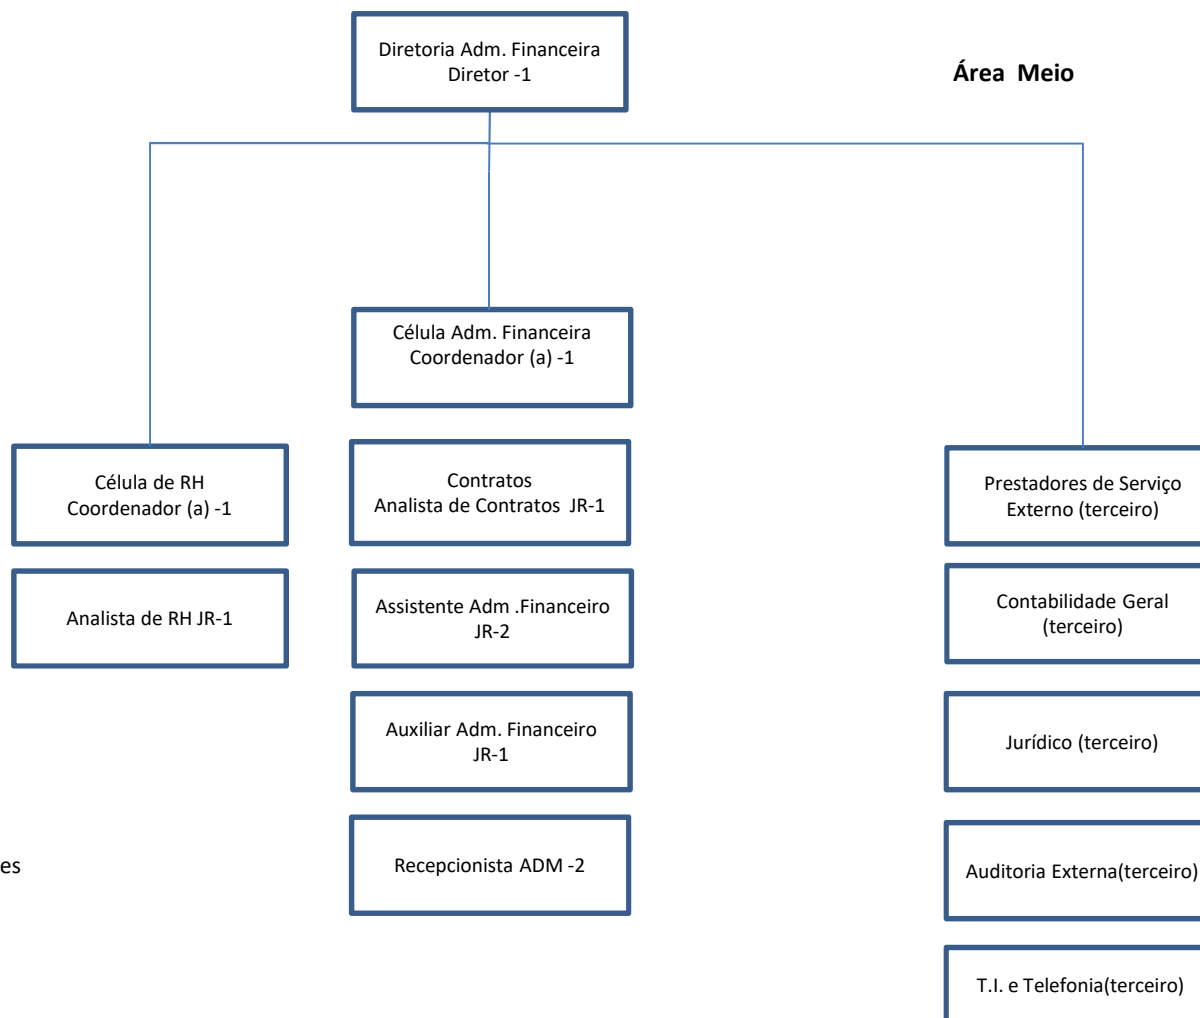

Organograma – Museu da Casa Brasileira

Atualizado
02/09/2021

Organograma – Museu da Casa Brasileira

Organograma – Museu da Casa Brasileira

- O Setor de Captação está sobre coordenação da Diretoria Adm. Financeira
- O setor Educativo e Espectáculos e Entretenimento está sobre coordenação da Diretoria Geral e Técnica

Organograma – Museu da Casa Brasileira

Total 51 colaboradores