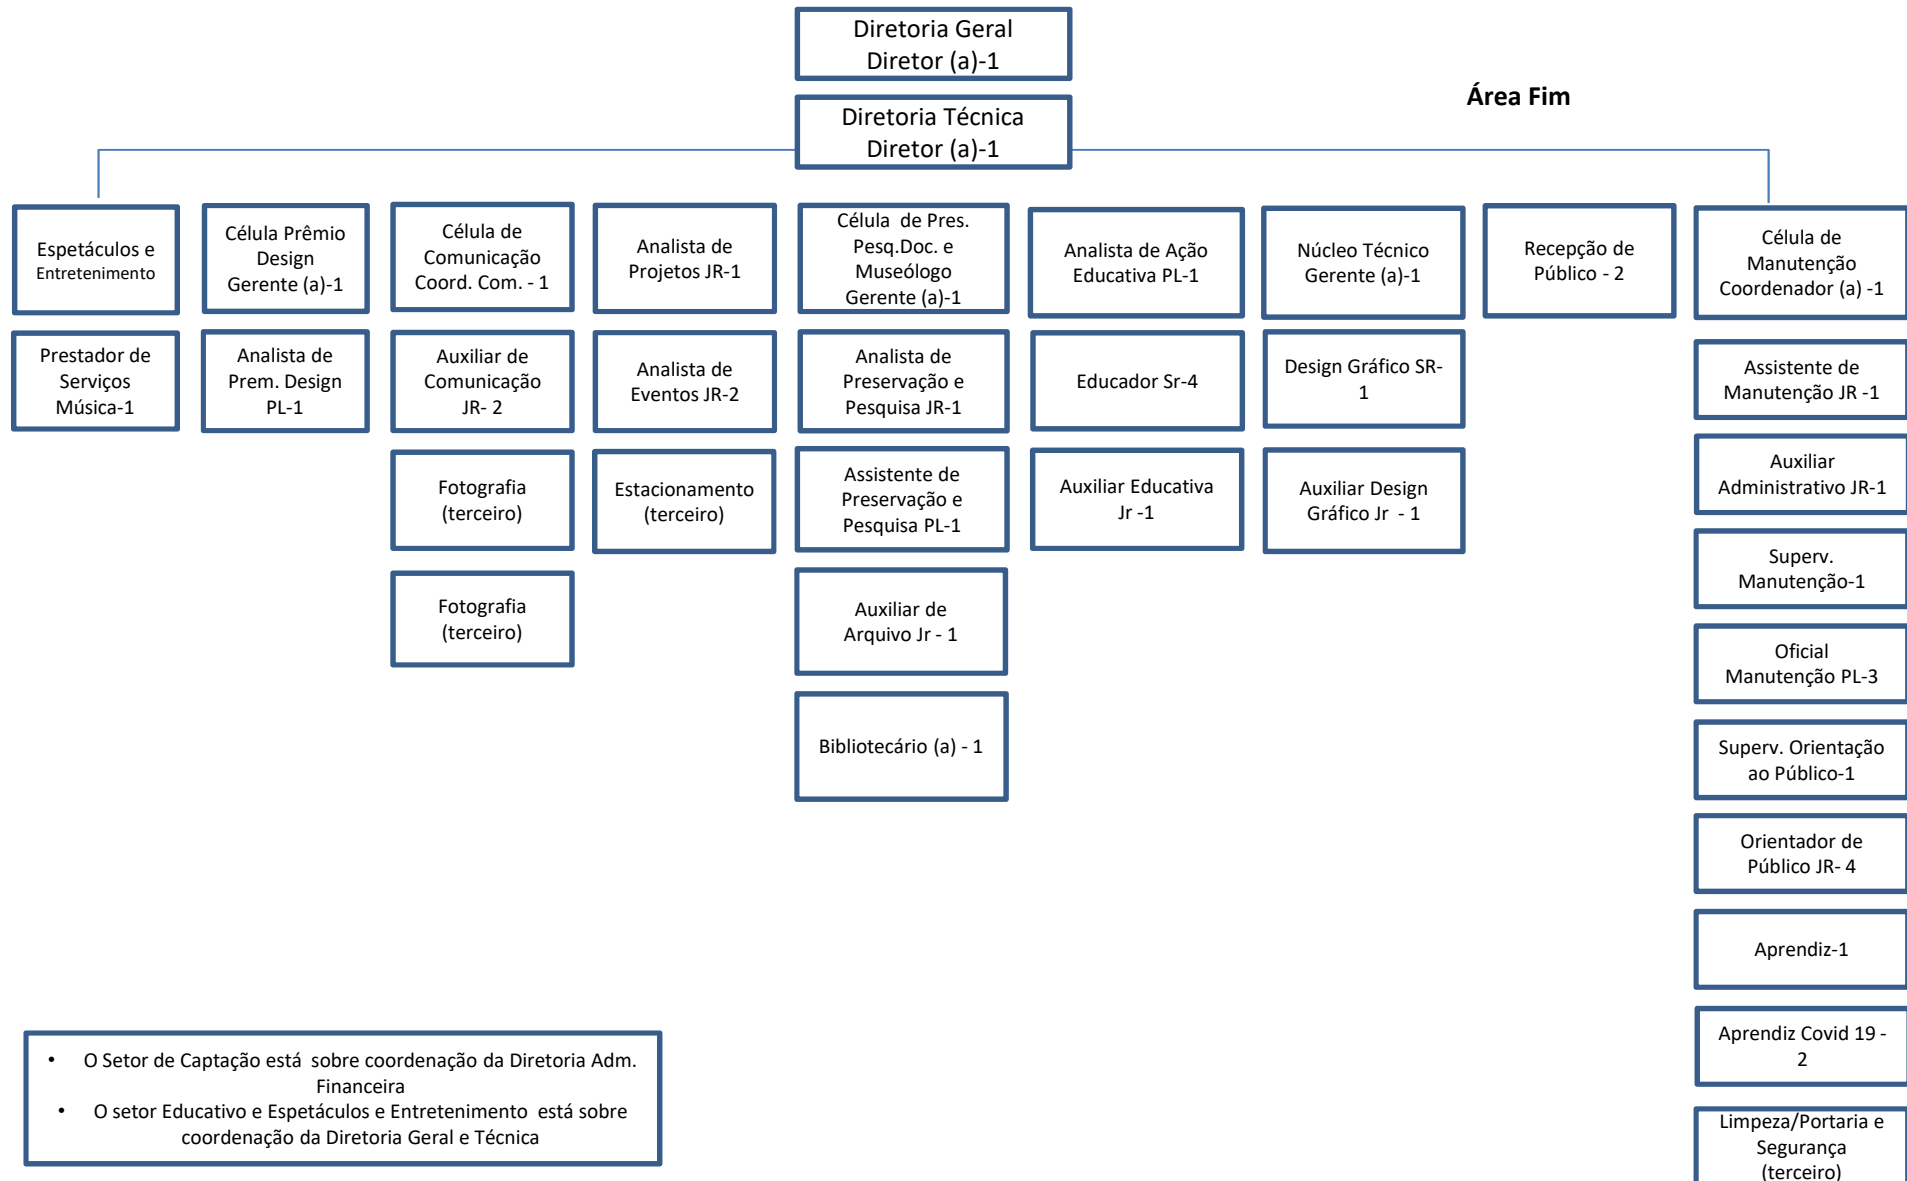

Organograma – Museu da Casa Brasileira

Atualizado
02/09/2021

Organograma – Museu da Casa Brasileira

Organograma – Museu da Casa Brasileira

- O Setor de Captação está sobre coordenação da Diretoria Adm. Financeira
- O setor Educativo e Espectáculos e Entretenimento está sobre coordenação da Diretoria Geral e Técnica

Organograma – Museu da Casa Brasileira

Total 51 colaboradores